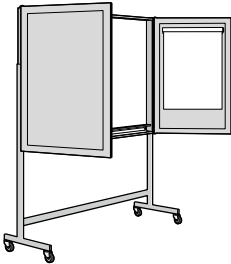

Korktöflur

Korktafla 90x60 cm	AB-622255
Korktafla 120x90 cm	AB-622265
Aðrar stærðir fánlegar	

Tússtöflur

Tússtafla 60x45 cm án pennahaldara	AB-610000
Tússtafla 90x60 cm án pennahaldara	AB-610010
Tússtafla 90x125 cm með pennahaldara	AB-610015
Tússtafla 150x125 cm með pennahaldara	AB-610030
Tússtafla 200x125 cm með pennahaldara	AB-610040
Stell á hjólum undir tússtöflur (br. 150–300 cm)	AB-716920E

Aðrar stærðir af töflum eru fánlegar, t.d. 180, 250, 300, 400, 500 cm.
Einnig línustrikaðar töflur.

Töfluskápar

Miranda töfluskápur 160x121 cm beyki.	
Tússtafla, sýningartjald og blöð í hurðum.	AB-71800
Expanda töfluskápur 160x121 cm beyki	
Tússtafla, sýningartjald, blöð og túss í hurðum.	AB-715010
Stell á hjólum undir töfluskápa	AB-716906

Fleiri skápastærðir eru fánlegar

Sýningartjöld

Sýningartjald 150x190 cm í boxi með vegg- eða loftfestingu	AB-515155
Sýningartjald 200x190 cm í boxi með vegg- eða loftfestingu	AB-515200
Sýningartjald 240x230 cm, festist í sleða	AB-515250