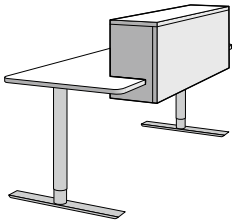

## Flex2 afgreiðsluborð, hæð 105 cm, dýpt 36 cm

Flex2 afgreiðsluborð, lengd 130 cm	
með plexíglari, án ljósa	GO.F2A160
án plexíglers, án ljósa	GO.F2A1603

Flex2 afgreiðsluborð, lengd 150 cm	
með plexíglari, án ljósa	GO.F2A160
án plexíglers, án ljósa	GO.F2A1603

Flex2 afgreiðsluborð, lengd 170 cm	
með plexíglari, án ljósa	GO.F2A160
án plexíglers, án ljósa	GO.F2A1603

Flex2 afgreiðsluborð, lengd 190 cm	
með plexíglari, án ljósa	GO.F2A210
án plexíglers, án ljósa	GO.F2A2103

Flex2 afgreiðsluborð, lengd 210 cm	
með plexíglari, án ljósa	GO.F2A210
án plexíglers, án ljósa	GO.F2A2103

Flex2 afgreiðsluborð, lengd 230 cm	
með plexíglari, án ljósa	GO.F2A210
án plexíglers, án ljósa	GO.F2A2103

## Flex afgreiðsluhattur á borð, hæð 44 cm, dýpt 28 cm

Flex afgreiðsluhattur, lengd 80 cm	GO.F2AH080
Flex afgreiðsluhattur, lengd 100 cm	GO.F2AH100
Flex afgreiðsluhattur, lengd 120 cm	GO.F2AH120
Flex afgreiðsluhattur, lengd 140 cm	GO.F2AH140
Flex afgreiðsluhattur, lengd 160 cm	GO.F2AH160