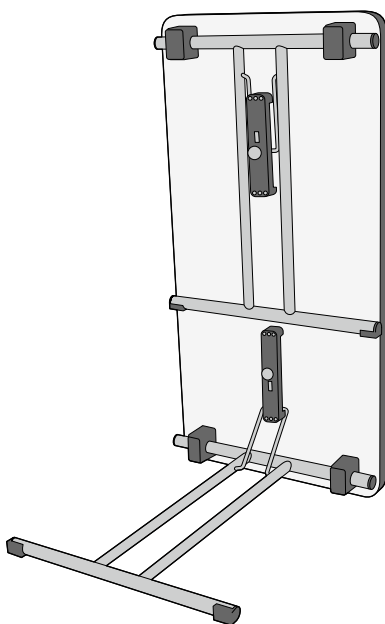

Borð með T-krómfellifótum