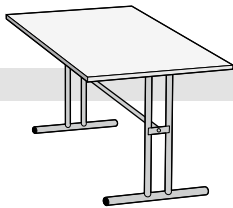

Borð með viðarfótum (Altair)

80x80 cm með viðarfótum, beyki	B1080803
80x80 cm með viðarfótum, plastlagt	B1080803B
120x80 cm með viðarfótum, beyki	B1120803B
120x80 cm með viðarfótum, plastlagt	B1120803B
140x80 cm með viðarfótum, beyki	B1140803
140x80 cm með viðarfótum, plastlagt	B1140803B
160x80 cm með viðarfótum, beyki	B1160803
160x80 cm með viðarfótum, plastlagt	B1160803B

Borð með krómfótum

80x80 cm með krómfótum, beyki	B1080803K
80x80 cm með krómfótum, plastlagt	B1080803BK
120x80 cm með krómfótum, beyki	B1120803K
120x80 cm með krómfótum, plastlagt	B1120803BK
140x80 cm með krómfótum, beyki	B1140803K
140x80 cm með krómfótum, plastlagt	B1140803BK
160x80 cm með krómfótum, beyki	B1160803K
160x80 cm með krómfótum, plastlagt	B1160803BK

Borð með föstum T-krómfótum

140x80 cm með T-krómfótum, beyki	B1140803TK
140x80 cm með T-krómfótum, plastlagt	B1140803BTK
160x80 cm með T-krómfótum, beyki	B1160803TK
160x80 cm með T-krómfótum, plastlagt	B1160803BTK