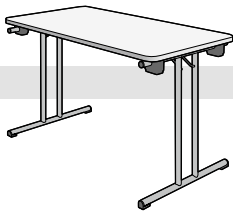

Borð með viðarfótum (Altair)

80x80 cm með viðarfótum, beyki	B1080803
80x80 cm með viðarfótum, plastlagt	B1080803B
120x80 cm með viðarfótum, beyki	B1120803B
120x80 cm með viðarfótum, plastlagt	B1120803B
140x80 cm með viðarfótum, beyki	B1140803
140x80 cm með viðarfótum, plastlagt	B1140803B
160x80 cm með viðarfótum, beyki	B1160803
160x80 cm með viðarfótum, plastlagt	B1160803B

Borð með krómfótum

80x80 cm með krómfótum, beyki	B1080803K
80x80 cm með krómfótum, plastlagt	B1080803BK
120x80 cm með krómfótum, beyki	B1120803K
120x80 cm með krómfótum, plastlagt	B1120803BK
140x80 cm með krómfótum, beyki	B1140803K
140x80 cm með krómfótum, plastlagt	B1140803BK
160x80 cm með krómfótum, beyki	B1160803K
160x80 cm með krómfótum, plastlagt	B1160803BK

Borð með föstum T-krómfótum

140x80 cm með T-krómfótum, beyki	B1140803TK
140x80 cm með T-krómfótum, plastlagt	B1140803BTK
160x80 cm með T-krómfótum, beyki	B1160803TK
160x80 cm með T-krómfótum, plastlagt	B1160803BTK