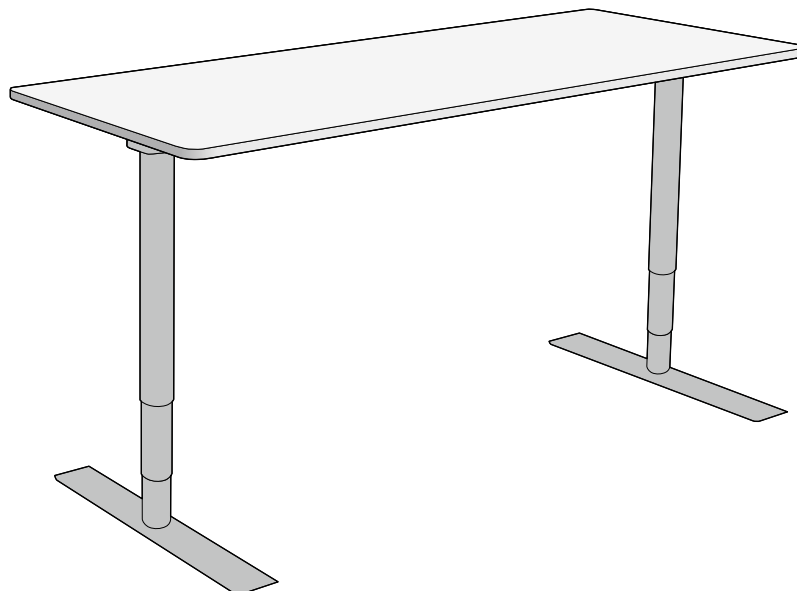

Á. GUÐMUNDSSON
Vörulisti • desember 2011

Flex-T rafmagnsskrifborð

25 mm plötuyþykkt

Vörunúmer

Flex-T rafmagnsvinnustöðvar, 3ja tjakka. Stillanleg hæð 62–127 cm.

	160x160 cm	GO.TFB1601603VR
	160x180 cm	GO.TFB1601803VR
	160x200 cm	GO.TFB1602003VR
	160x220 cm	GO.TFB1602203VR
	180x160cm	GO.TFB1801603VR
	180x180 cm	GO.TFB1801803VR
	180x200 cm	GO.TFB1802003VR
	180x220 cm	GO.TFB1802203VR
	200x160 cm	GO.TFB2001603VR
	200x180 cm	GO.TFB2001803VR
	200x200 cm	GO.TFB2002003VR
	200x 220 cm	GO.TFB2002203VR
	220x160 cm	GO.TFB2201603VR
	220x180 cm	GO.TFB2201803VR
	220x200 cm	GO.TFB2202003VR
	220x220 cm	GO.TFB2202203VR

Vinstri: **VR**

Hægri: **HR**

Á. GUÐMUNDSSON
Vörulisti • desember 2011

Flex-T rafmagnsskrifborð

25 mm plötuyþykkt

Vörunúmer

Flex-T rafmagnsskrifborð, 2ja tjakka. Stillanleg hæð 62–127cm.

<input type="checkbox"/>	120x60 cm	GO.TFB1200603R
<input type="checkbox"/>	140x60 cm	GO.TFB1400603R
<input type="checkbox"/>	160x60 cm	GO.TFB1600603R
<input type="checkbox"/>	180x60 cm	GO.TFB1800603R
<input type="checkbox"/>	200x60 cm	GO.TFB2000603R
<input type="checkbox"/>	220x60 cm	GO.TFB2200603R
<input type="checkbox"/>	120x80 cm	GO.TFB1400803R
<input type="checkbox"/>	140x80 cm	GO.TFB1400803R
<input type="checkbox"/>	160x80 cm	GO.TFB1600803R
<input type="checkbox"/>	180x80 cm	GO.TFB1800803R
<input type="checkbox"/>	200x80 cm	GO.TFB2000803R
<input type="checkbox"/>	220x80 cm	GO.TFB2200803R

Á. GUÐMUNDSSON
Vörulisti • desember 2011

Flex-T rafmagnsskrifborð

25 mm plötuyþykkt

Vörunúmer

Flex-T rafmagnsskrifborð, 2ja tjakka. Stillanleg hæð 62–127 cm.

	160x80/110 cm	GO.TFB1601203VR
	180x80/110 cm	GO.TFB1801203VR
	200x80/110 cm	GO.TFB2001203VR
	220x80/110 cm	GO.TFB2201203VR
	140x90 cm	GO.TFB1400903R
	160x90 cm	GO.TFB1600903R
	180x90 cm	GO.TFB1800903R
	200x90 cm	GO.TFB2000903R
	220x90 cm	GO.TFB2200903R
	140x80/100 cm	GO.TFB1401003VR
	160x80/100 cm	GO.TFB1601003VR
	180x80/100 cm	GO.TFB1601003VR
	200x80/100 cm	GO.TFB2001003VR
	220x80/100 cm	GO.TFB2201003VR