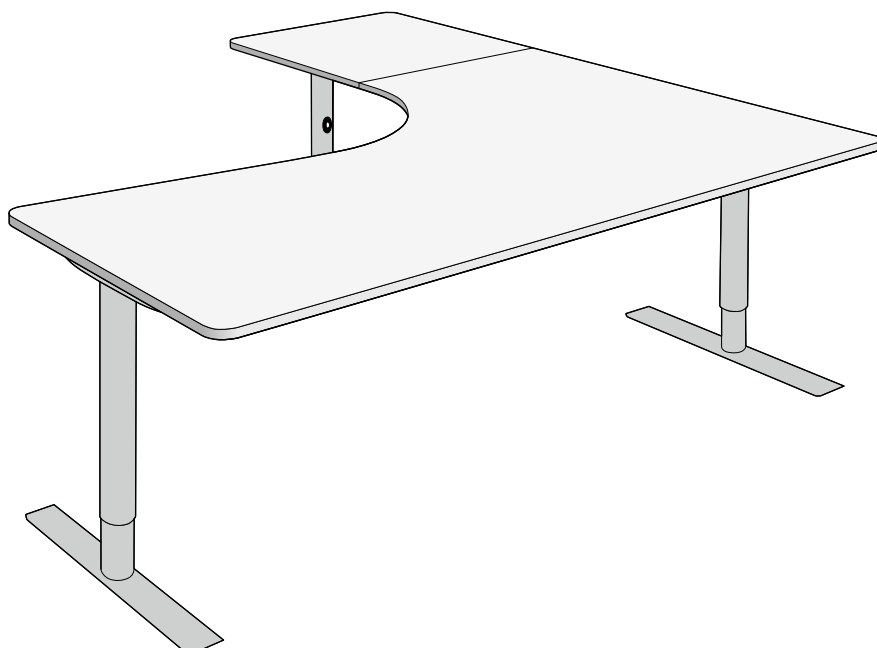

Vinstri: **VR** Hægri: **HR**

Flex-T vinnustöðvar, 3ja tjakka. Handstillanleg hæð 66–80 cm.

	160x160 cm	GO.TFB1601603V
	160x180 cm	GO.TFB1601803V
	160x200 cm	GO.TFB1602003V
	160x220 cm	GO.TFB1602203V
	180x160cm	GO.TFB1801603V
	180x180 cm	GO.TFB1801803V
	180x200 cm	GO.TFB1802003V
	180x220 cm	GO.TFB1802203V
	200x160 cm	GO.TFB2001603V
	200x180 cm	GO.TFB2001803V
	200x200 cm	GO.TFB2002003V
	200x220 cm	GO.TFB2002203V
	220x160 cm	GO.TFB2201603V
	220x180 cm	GO.TFB2201803V
	220x200 cm	GO.TFB2202003V
	220x220 cm	GO.TFB2202203V

Vinkilborð fást í vinstri- eða hægri handar gerðum.

Aðeins vinstri handar gerðir eru sýndar á þessari síðu og hafa vörunúmer sem enda á **V**.

Samsvarandi hægri handar gerðir hafa vörunúmer sem enda á **H**.

Vinstri: **V**

Hægri: **H**

Á. GUÐMUNDSSON
Vörulisti • desember 2011

Flex-T skrifborð

25 mm plötuyþykkt

Vörunúmer

Flex-T skrifborð, 2ja tjakka. Handstillanleg hæð 66–80 cm.

<input type="checkbox"/>	60x60 cm	GO.TFB0600603
<input type="checkbox"/>	80x60 cm	GO.TFB0800603
<input type="checkbox"/>	100x60 cm	GO.TFB1000603
<input type="checkbox"/>	120x60 cm	GO.TFB1200603
<input type="checkbox"/>	140x60 cm	GO.TFB1400603
<input type="checkbox"/>	160x60 cm	GO.TFB1600603
<input type="checkbox"/>	180x60 cm	GO.TFB1800603
<input type="checkbox"/>	200x60 cm	GO.TFB2000603
<input type="checkbox"/>	220x60 cm	GO.TFB2200603
<input type="checkbox"/>	120x80 cm	GO.TFB1400803
<input type="checkbox"/>	140x80 cm	GO.TFB1400803
<input type="checkbox"/>	160x80 cm	GO.TFB1600803
<input type="checkbox"/>	180x80 cm	GO.TFB1800803
<input type="checkbox"/>	200x80 cm	GO.TFB2000803
<input type="checkbox"/>	220x80 cm	GO.TFB2200803