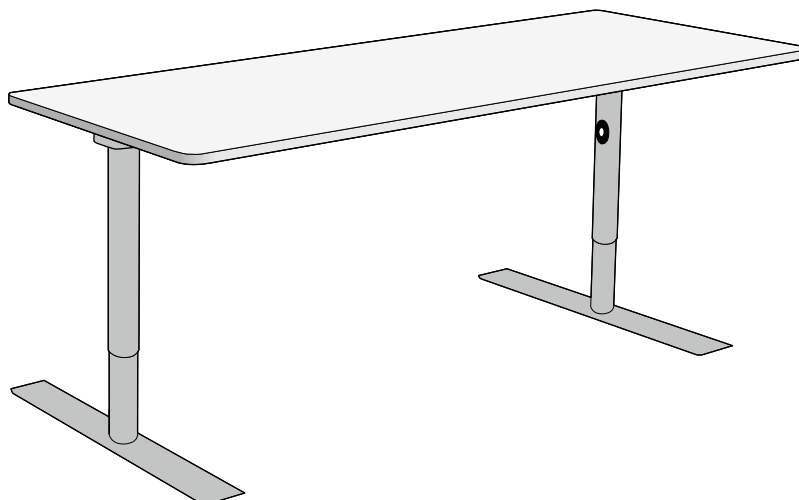

Vinstri: **V**

Hægri: **H**

Á. GUÐMUNDSSON
Vörulisti • desember 2011

Flex-T skrifborð

25 mm plötuyþykkt

Vörunúmer

Flex-T skrifborð, 2ja tjakka. Handstillanleg hæð 66–80 cm.

<input type="checkbox"/>	60x60 cm	GO.TFB0600603
<input type="checkbox"/>	80x60 cm	GO.TFB0800603
<input type="checkbox"/>	100x60 cm	GO.TFB1000603
<input type="checkbox"/>	120x60 cm	GO.TFB1200603
<input type="checkbox"/>	140x60 cm	GO.TFB1400603
<input type="checkbox"/>	160x60 cm	GO.TFB1600603
<input type="checkbox"/>	180x60 cm	GO.TFB1800603
<input type="checkbox"/>	200x60 cm	GO.TFB2000603
<input type="checkbox"/>	220x60 cm	GO.TFB2200603
<input type="checkbox"/>	120x80 cm	GO.TFB1400803
<input type="checkbox"/>	140x80 cm	GO.TFB1400803
<input type="checkbox"/>	160x80 cm	GO.TFB1600803
<input type="checkbox"/>	180x80 cm	GO.TFB1800803
<input type="checkbox"/>	200x80 cm	GO.TFB2000803
<input type="checkbox"/>	220x80 cm	GO.TFB2200803

Á. GUÐMUNDSSON
Vörulisti • desember 2011

Flex-T skrifborð

Hæð á borðum: 66–80 cm upp á plötu

Vörunúmer

Flex-T skrifborð, 2ja tjakka. Handstillanleg hæð 66–80 cm.

	160x80/120 cm	GO.TFB1601203V
	180x80/120 cm	GO.TFB1801203V
	200x80/120 cm	GO.TFB2001203V
	220x80/120 cm	GO.TFB2201203V
	140x90 cm	GO.TFB1400903
	160x90 cm	GO.TFB1600903
	180x90 cm	GO.TFB1800903
	200x90 cm	GO.TFB2000903
	220x90 cm	GO.TFB2200903
	140x80/100 cm	GO.TFB1401003V
	160x80/100 cm	GO.TFB1601003V
	180x80/100 cm	GO.TFB1801003V
	200x80/100 cm	GO.TFB2001003V
	220x80/100 cm	GO.TFB2201003V