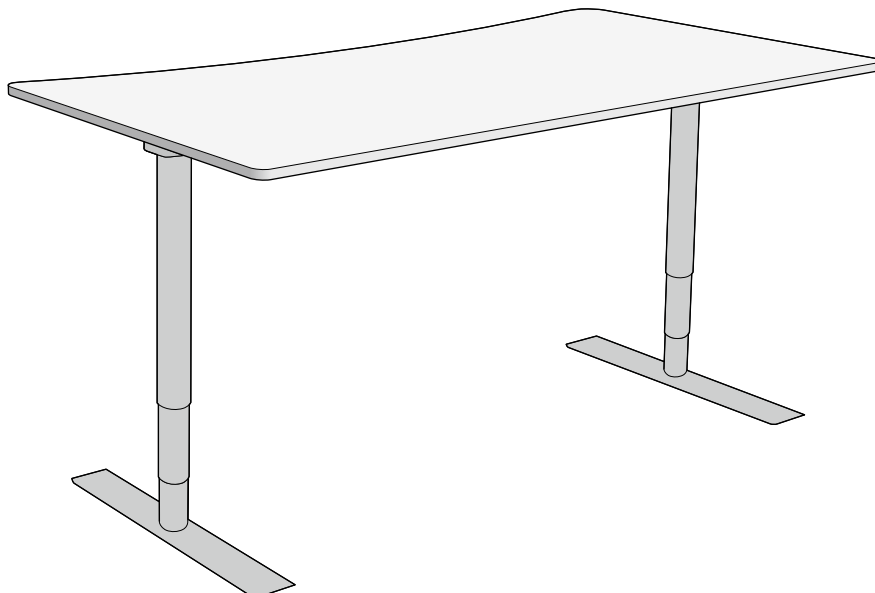

Á. GUÐMUNDSSON
Vörulisti • desember 2011

Flex-T rafmagnsskrifborð

25 mm plötuyþykkt

Vörunúmer

Flex-T rafmagnsskrifborð, 2ja tjakka. Stillanleg hæð 62–127 cm.

	160x80/110 cm	GO.TFB1601203VR
	180x80/110 cm	GO.TFB1801203VR
	200x80/110 cm	GO.TFB2001203VR
	220x80/110 cm	GO.TFB2201203VR
	140x90 cm	GO.TFB1400903R
	160x90 cm	GO.TFB1600903R
	180x90 cm	GO.TFB1800903R
	200x90 cm	GO.TFB2000903R
	220x90 cm	GO.TFB2200903R
	140x80/100 cm	GO.TFB1401003VR
	160x80/100 cm	GO.TFB1601003VR
	180x80/100 cm	GO.TFB1601003VR
	200x80/100 cm	GO.TFB2001003VR
	220x80/100 cm	GO.TFB2201003VR

Vinkilborð fást í vinstri- eða hægri handar gerðum.

Aðeins vinstri handar gerðir eru sýndar á þessari síðu og hafa vörunúmer sem enda á **VR**.

Samsvarandi hægri handar gerðir hafa vörunúmer sem enda á **HR**.

Vinstri: **VR**   Hægri: **HR**