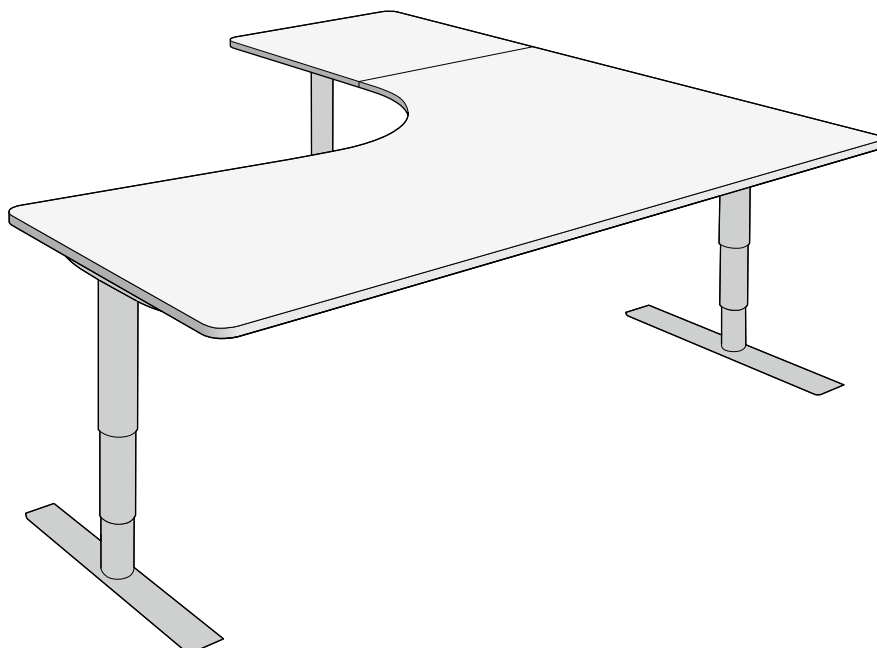

Á. GUÐMUNDSSON
Vörulisti • desember 2011

Flex-T rafmagnsskrifborð

25 mm plötuyþykkt

Vörunúmer

Flex-T rafmagnsvinnustöðvar, 3ja tjakka. Stillanleg hæð 62–127 cm.

	160x160 cm	GO.TFB1601603VR
	160x180 cm	GO.TFB1601803VR
	160x200 cm	GO.TFB1602003VR
	160x220 cm	GO.TFB1602203VR
	180x160cm	GO.TFB1801603VR
	180x180 cm	GO.TFB1801803VR
	180x200 cm	GO.TFB1802003VR
	180x220 cm	GO.TFB1802203VR
	200x160 cm	GO.TFB2001603VR
	200x180 cm	GO.TFB2001803VR
	200x200 cm	GO.TFB2002003VR
	200x 220 cm	GO.TFB2002203VR
	220x160 cm	GO.TFB2201603VR
	220x180 cm	GO.TFB2201803VR
	220x200 cm	GO.TFB2202003VR
	220x220 cm	GO.TFB2202203VR

Vinstri: **VR**

Hægri: **HR**

Á. GUÐMUNDSSON
Vörulisti • desember 2011

Flex-T rafmagnsskrifborð

25 mm plötuyþykkt

Vörunúmer

Flex-T rafmagnsskrifborð, 2ja tjakka. Stillanleg hæð 62–127cm.

<input type="checkbox"/>	120x60 cm	GO.TFB1200603R
<input type="checkbox"/>	140x60 cm	GO.TFB1400603R
<input type="checkbox"/>	160x60 cm	GO.TFB1600603R
<input type="checkbox"/>	180x60 cm	GO.TFB1800603R
<input type="checkbox"/>	200x60 cm	GO.TFB2000603R
<input type="checkbox"/>	220x60 cm	GO.TFB2200603R
<input type="checkbox"/>	120x80 cm	GO.TFB1400803R
<input type="checkbox"/>	140x80 cm	GO.TFB1400803R
<input type="checkbox"/>	160x80 cm	GO.TFB1600803R
<input type="checkbox"/>	180x80 cm	GO.TFB1800803R
<input type="checkbox"/>	200x80 cm	GO.TFB2000803R
<input type="checkbox"/>	220x80 cm	GO.TFB2200803R

Á. GUÐMUNDSSON
Vörulisti • desember 2011

Flex-T rafmagnsskrifborð

25 mm plötuyþykkt

Vörunúmer

Flex-T rafmagnsskrifborð, 2ja tjakka. Stillanleg hæð 62–127 cm.

	160x80/110 cm	GO.TFB1601203VR
	180x80/110 cm	GO.TFB1801203VR
	200x80/110 cm	GO.TFB2001203VR
	220x80/110 cm	GO.TFB2201203VR
	140x90 cm	GO.TFB1400903R
	160x90 cm	GO.TFB1600903R
	180x90 cm	GO.TFB1800903R
	200x90 cm	GO.TFB2000903R
	220x90 cm	GO.TFB2200903R
	140x80/100 cm	GO.TFB1401003VR
	160x80/100 cm	GO.TFB1601003VR
	180x80/100 cm	GO.TFB1601003VR
	200x80/100 cm	GO.TFB2001003VR
	220x80/100 cm	GO.TFB2201003VR