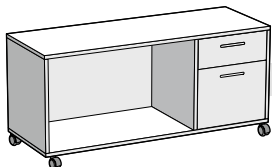

Flex hilluskápar á hjólum

Hilla á hjólum 73x42x60 cm með 2 skúffum
Hilla á hjólum 73x42x60 cm með 4 skúffum

GO.FS075042603
GO.FS075042613

Hilla á hjólum 73x42x44 cm með 2 skúffum

GO.FS075042443

Hilla á hjólum 73x80x44 cm án skúffa

GO.FS075081443

Hilla á hjólum 73x80x44 cm með 2 skúffum
Hilla á hjólum 73x80x60 cm með 2 skúffum

GO.FS075080443
GO.FS075080603

Hilla á hjólum 73x60x44 cm

GO.FS075060443

Hilla á hjólum 73x80x44 cm með 2 skúffum

GO.FS075082443

Hilla á hjólum 59x80x44 cm, án skúffa
Hurð

GO.FS059080483
GO.FSH0450383 (x2)

Hilla á hjólum 59x120x44 cm án skúffa
með 2 skúffum
með hillu og 3 skúffum

GO.FS059120483
GO.FS059120483
GO.FS059120483

Hilla á hjólum 59x120x44 cm án skúffa
Hilla á hjólum 59x120x44 cm með 2 skúffum

GO.FS063120483
GO.FS063121483

Hilla á hjólum 59x80x44 cm án skúffa

GO.FS063080483

Á. GUÐMUNDSSON
Vörulisti • desember 2011

Flex hilluskápar á hjólum