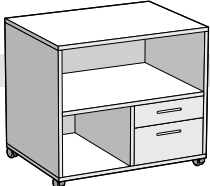

Flex hilluskápar á hjólum

Hilla á hjólum 73x42x60 cm með 2 skúffum
Hilla á hjólum 73x42x60 cm með 4 skúffum

GO.FS075042603
GO.FS075042613

Hilla á hjólum 73x42x44 cm með 2 skúffum

GO.FS075042443

Hilla á hjólum 73x80x44 cm án skúffa

GO.FS075081443

Hilla á hjólum 73x80x44 cm með 2 skúffum
Hilla á hjólum 73x80x60 cm með 2 skúffum

GO.FS075080443
GO.FS075080603

Hilla á hjólum 73x60x44 cm

GO.FS075060443

Hilla á hjólum 73x80x44 cm með 2 skúffum

GO.FS075082443

Hilla á hjólum 59x80x44 cm, án skúffa
Hurð

GO.FS059080483
GO.FSH0450383 (x2)

Hilla á hjólum 59x120x44 cm án skúffa
með 2 skúffum
með hillu og 3 skúffum

GO.FS059120483
GO.FS059120483
GO.FS059120483