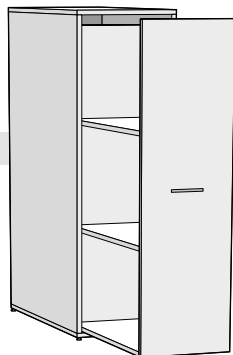

GO.FSK0800103

og skjalaskúffu 30x76 cm

GO.FSK0800303

Flex skúffuvagnar á hjólum

Skúffuvagn 59x42x60 cm

GO.FSKH1015253

með 3 skúffum, 10, 15 og 25 cm

Skúffuvagn 59x42x60 cm

GO.FSKH1010303

með 3 skúffum, 10, 10 og 30 cm

Skúffuvagn 59x42x60 cm

GO.FSKH1010203

með 4 skúffum, 10, 10, 10 og 20 cm

Flex turnskápar

105x40x80 cm

GO.FS1050400803H

105x40x90 cm

GO.FS1050400903H

125x40x80 cm

GO.FS1250400803H

125x40x90 cm

GO.FS1250400903H

Turnskápar fást í hægri- og vinstri handar gerðum. Myndin er af hægri handar gerð.

Hægri handar gerðir hafa vörunúmer sem enda á **H**.