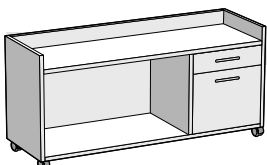

Flex hilluskápar á hjólum

Hilla á hjólum 73x42x60 cm með 2 skúffum
Hilla á hjólum 73x42x60 cm með 4 skúffum

GO.FS075042603
GO.FS075042613

Hilla á hjólum 73x42x44 cm með 2 skúffum

GO.FS075042443

Hilla á hjólum 73x80x44 cm án skúffa

GO.FS075081443

Hilla á hjólum 73x80x44 cm með 2 skúffum
Hilla á hjólum 73x80x60 cm með 2 skúffum

GO.FS075080443
GO.FS075080603

Hilla á hjólum 73x60x44 cm

GO.FS075060443

Hilla á hjólum 73x80x44 cm með 2 skúffum

GO.FS075082443

Hilla á hjólum 59x80x44 cm, án skúffa
Hurð

GO.FS059080483
GO.FSH0450383 (x2)

Hilla á hjólum 59x120x44 cm án skúffa
með 2 skúffum
með hillu og 3 skúffum

GO.FS059120483
GO.FS059120483
GO.FS059120483

Hilla á hjólum 59x120x44 cm án skúffa
Hilla á hjólum 59x120x44 cm með 2 skúffum

GO.FS063120483
GO.FS063121483

Hilla á hjólum 59x80x44 cm án skúffa

GO.FS063080483

Á. GUÐMUNDSSON
Vörulisti • desember 2011

Flex hilluskápar á hjólum