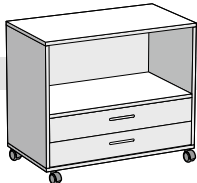

Flex hilluskápar á hjólum

Hilla á hjólum 73x42x60 cm með 2 skúffum
Hilla á hjólum 73x42x60 cm með 4 skúffum

GO.FS075042603
GO.FS075042613

Hilla á hjólum 73x42x44 cm með 2 skúffum

GO.FS075042443

Hilla á hjólum 73x80x44 cm án skúffa

GO.FS075081443

Hilla á hjólum 73x80x44 cm með 2 skúffum
Hilla á hjólum 73x80x60 cm með 2 skúffum

GO.FS075080443
GO.FS075080603

Hilla á hjólum 73x60x44 cm

GO.FS075060443

Hilla á hjólum 73x80x44 cm með 2 skúffum

GO.FS075082443

Hilla á hjólum 59x80x44 cm, án skúffa
Hurð

GO.FS059080483
GO.FSH0450383 (x2)

Hilla á hjólum 59x120x44 cm án skúffa
með 2 skúffum
með hillu og 3 skúffum

GO.FS059120483
GO.FS059120483
GO.FS059120483

Hilla á hjólum 59x120x44 cm án skúffa
Hilla á hjólum 59x120x44 cm með 2 skúffum

GO.FS063120483
GO.FS063121483

Hilla á hjólum 59x80x44 cm án skúffa

GO.FS063080483

Á. GUÐMUNDSSON
Vörulisti • desember 2011

Flex hilluskápar á hjólum