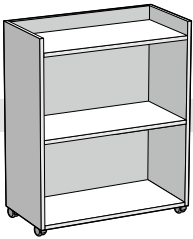

GO.FS075081443

Hilla á hjólum 73x80x44 cm með 2 skúffum
Hilla á hjólum 73x80x60 cm með 2 skúffum

GO.FS075080443
GO.FS075080603

Hilla á hjólum 73x60x44 cm

GO.FS075060443

Hilla á hjólum 73x80x44 cm með 2 skúffum

GO.FS075082443

Hilla á hjólum 59x80x44 cm, án skúffa
Hurð

GO.FS059080483
GO.FSH0450383 (x2)

Hilla á hjólum 59x120x44 cm án skúffa
með 2 skúffum
með hillu og 3 skúffum

GO.FS059120483
GO.FS059120483
GO.FS059120483

Hilla á hjólum 59x120x44 cm án skúffa
Hilla á hjólum 59x120x44 cm með 2 skúffum

GO.FS063120483
GO.FS063121483

Hilla á hjólum 59x80x44 cm án skúffa

GO.FS063080483

Á. GUÐMUNDSSON
Vörulisti • desember 2011

Flex hilluskápar á hjólum

Vörunúmer

Hilla á hjólum 103x80x44 cm

GO.FS103080483

Hilla á hjólum 103x80x44 cm

GO.FS103080443

Hilla á hjólum 103x80x44 cm

GO.FS103080483

með skúffu 10x76 cm,