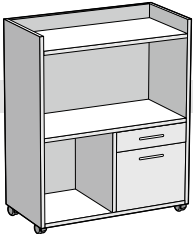

GO.FS075082443

Hilla á hjólum 59x80x44 cm, án skúffa
Hurð

GO.FS059080483
GO.FSH0450383 (x2)

Hilla á hjólum 59x120x44 cm án skúffa
með 2 skúffum
með hillu og 3 skúffum

GO.FS059120483
GO.FS059120483
GO.FS059120483

Hilla á hjólum 59x120x44 cm án skúffa
Hilla á hjólum 59x120x44 cm með 2 skúffum

GO.FS063120483
GO.FS063121483

Hilla á hjólum 59x80x44 cm án skúffa

GO.FS063080483

Á. GUÐMUNDSSON
Vörulisti • desember 2011

Flex hilluskápar á hjólum

Vörunúmer

Hilla á hjólum 103x80x44 cm

GO.FS103080483

Hilla á hjólum 103x80x44 cm

GO.FS103080443

Hilla á hjólum 103x80x44 cm

GO.FS103080483

með skúffu 10x76 cm,