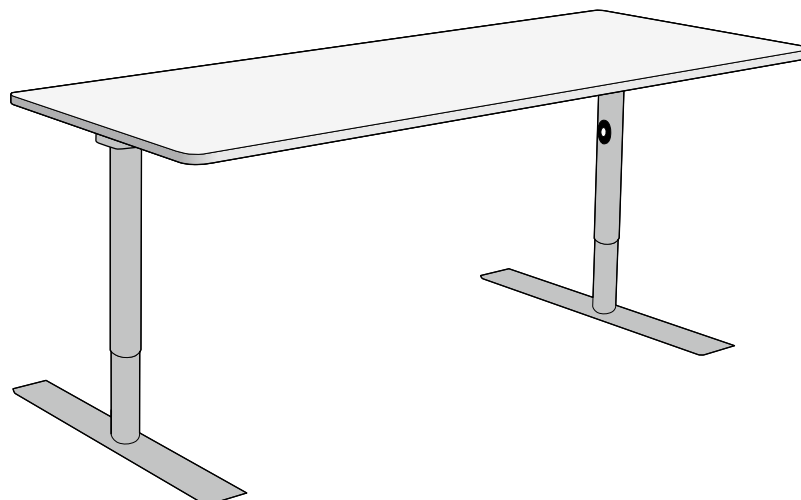

## Flex-T work tables, manually adjustable height 62–80 cm, 3 legs

	160x160 cm	GO.TFB1601603V
	160x180 cm	GO.TFB1601803V
	160x200 cm	GO.TFB1602003V
	160x220 cm	GO.TFB1602203V
	180x160cm	GO.TFB1801603V
	180x180 cm	GO.TFB1801803V
	180x200 cm	GO.TFB1802003V
	180x220 cm	GO.TFB1802203V
	200x160 cm	GO.TFB2001603V
	200x180 cm	GO.TFB2001803V
	200x200 cm	GO.TFB2002003V
	200x 220 cm	GO.TFB2002203V
	220x160 cm	GO.TFB2201603V
	220x180 cm	GO.TFB2201803V
	220x200 cm	GO.TFB2202003V
	220x220 cm	GO.TFB2202203V

## Flex-T work tables, manually adjustable height 62–80 cm, 2 legs

<input type="checkbox"/>	60x60 cm	GO.TFB0600603
<input type="checkbox"/>	80x60 cm	GO.TFB0800603
<input type="checkbox"/>	100x60 cm	GO.TFB1000603
<input type="checkbox"/>	120x60 cm	GO.TFB1200603
<input type="checkbox"/>	140x60 cm	GO.TFB1400603
<input type="checkbox"/>	160x60 cm	GO.TFB1600603
<input type="checkbox"/>	180x60 cm	GO.TFB1800603
<input type="checkbox"/>	200x60 cm	GO.TFB2000603
<input type="checkbox"/>	220x60 cm	GO.TFB2200603
<input type="checkbox"/>	120x80 cm	GO.TFB1400803
<input type="checkbox"/>	140x80 cm	GO.TFB1400803
<input type="checkbox"/>	160x80 cm	GO.TFB1600803
<input type="checkbox"/>	180x80 cm	GO.TFB1800803
<input type="checkbox"/>	200x80 cm	GO.TFB2000803
<input type="checkbox"/>	220x80 cm	GO.TFB2200803

## Flex-T work tables, manually adjustable height 62–80 cm, 2 legs

	140x80/120 cm	GO.TFB1401203V
	160x80/120 cm	GO.TFB1601203V
	180x80/120 cm	GO.TFB1801203V
	200x80/120 cm	GO.TFB2001203V
	220x80/120 cm	GO.TFB2201203V
	140x90 cm	GO.TFB1400903
	160x90 cm	GO.TFB1600903
	180x90 cm	GO.TFB1800903
	200x90 cm	GO.TFB2000903
	220x90 cm	GO.TFB2200903
	140x80/100 cm	GO.TFB1401003V
	160x80/100 cm	GO.TFB1601003V
	180x80/100 cm	GO.TFB1801003V
	200x80/100 cm	GO.TFB2001003V
	220x80/100 cm	GO.TFB2201003V