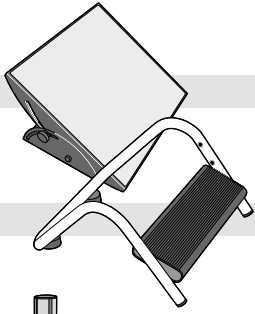

Vörunúmer

	Tölvuhaldari (Complement)	COM.CS-30S
	Kapalrenna undir borð	410023
	Pennabakki undir borðplötu	COM.N-5140950233
	Kapallok, állitað	550615AB
	Kapalbox Flex3 f. rafmagn, síma og tölvur	GO.FBF3000100
	Kapallok/box fyrir rafmagn, síma og tölvur	550615D
	Kapallok, krómað, fyrir fundarborð	550615AE
	Kapalfesting (lykkja)	550615001
	Kapalkanal (hryggsúla)	REH-247507/004
	Skjalaumslag (fælpoki)	551513A
	Eyðublaðavasi í skúffur (skávasi)	551513
	Skilrúm A4 í skúffur	551514
	Skilrúm A5 í skúffur	551515
	Pennabakki (laus) í skúffuskápa á hjólum	551517
	Skjalaskúffa í einingar, án forstykkis (fæl)	551524
	Skjalaskúffuskipting	551524A
	Bakkasett 1x7 A4 (opið í enda)	551525
	Bakkasett 1x5 A4 (opið á hlið)	551525A

Á. GUÐMUNDSSON
Vörulisti • janúar 2012

Ýmis vara

Vörunúmer

ISK með vsk.

Lyklaborðsútdrag, stillanleg hæð og halli TOP-130610

Fótskemill (stillanlegur halli) TOP-FSKEM

Fótskemill (stillanleg hæð og halli) 551528D

Borðfesting (súla), Novus TSS445 FS.7960345

Skjáhaldari, Novus, þriggja arma FS.9650019

Borðfesting há (súla), Novus TSS845 FS.7960346

Hilla á borð 100 cm FS.7500552

Hilla á borð 120 cm FS.7500652

Læsingar