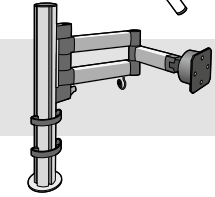

Vörunúmer

	Tölvuhaldari (Complement)	COM.CS-30S
	Kapalrenna undir borð	410023
	Pennabakki undir borðplötu	COM.N-5140950233
	Kapallok, állitað	550615AB
	Kapalbox Flex3 f. rafmagn, síma og tölvur	GO.FBF3000100
	Kapallok/box fyrir rafmagn, síma og tölvur	550615D
	Kapallok, krómað, fyrir fundarborð	550615AE
	Kapalfesting (lykkja)	550615001
	Kapalkanal (hryggsúla)	REH-247507/004
	Skjalaumslag (fælpoki)	551513A
	Eyðublaðavasi í skúffur (skávasi)	551513
	Skilrúm A4 í skúffur	551514
	Skilrúm A5 í skúffur	551515
	Pennabakki (laus) í skúffuskápa á hjólum	551517
	Skjalaskúffa í einingar, án forstykkis (fæl)	551524
	Skjalaskúffuskipting	551524A
	Bakkasett 1x7 A4 (opið í enda)	551525
	Bakkasett 1x5 A4 (opið á hlið)	551525A

Á. GUÐMUNDSSON
Vörulisti • janúar 2012

Ýmis vara

Vörunúmer

ISK með vsk.

Lyklaborðsútdrag, stillanleg hæð og halli TOP-130610

Fótskemill (stillanlegur halli) TOP-FSKEM

Fótskemill (stillanleg hæð og halli) 551528D

Borðfesting (súla), Novus TSS445 FS.7960345

Skjáhaldari, Novus, þriggja arma FS.9650019

Borðfesting há (súla), Novus TSS845 FS.7960346

Hilla á borð 100 cm FS.7500552

Hilla á borð 120 cm FS.7500652

Læsingar